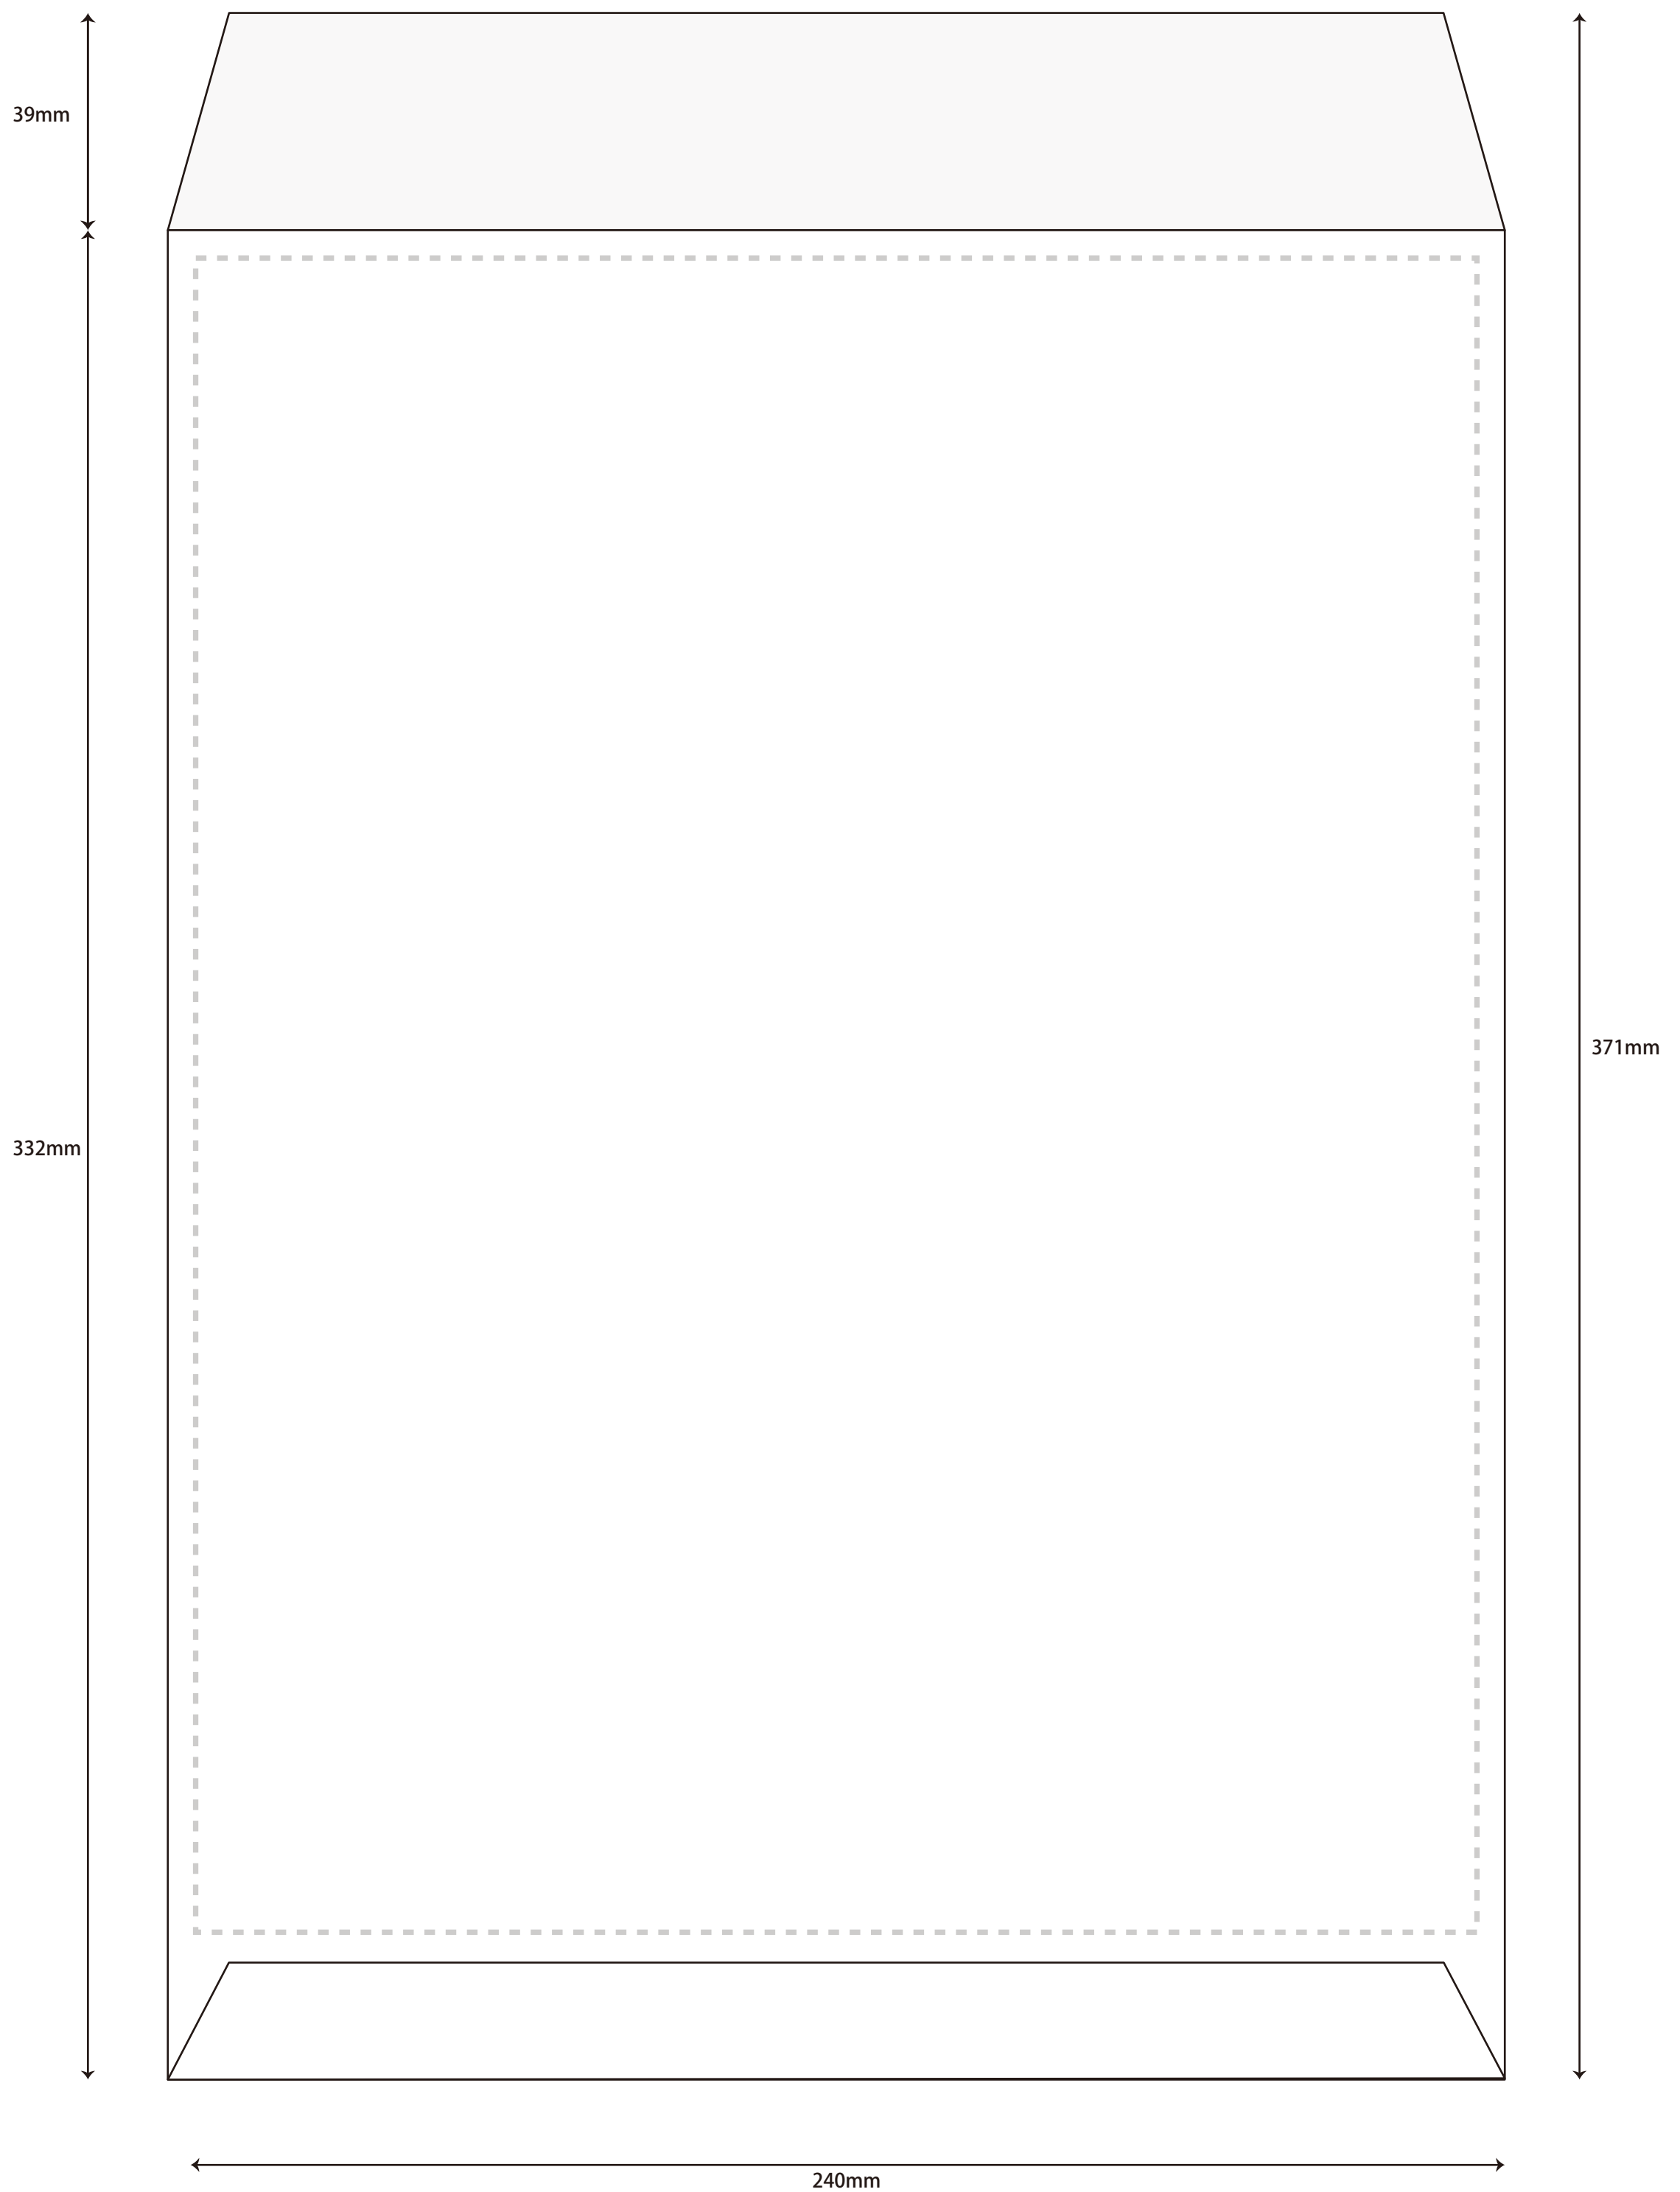

【角2 裏面】

幅240×天地332mm フラップ39mm

※破線よりも外側に印刷を行う場合は、別注封筒での発注となります。