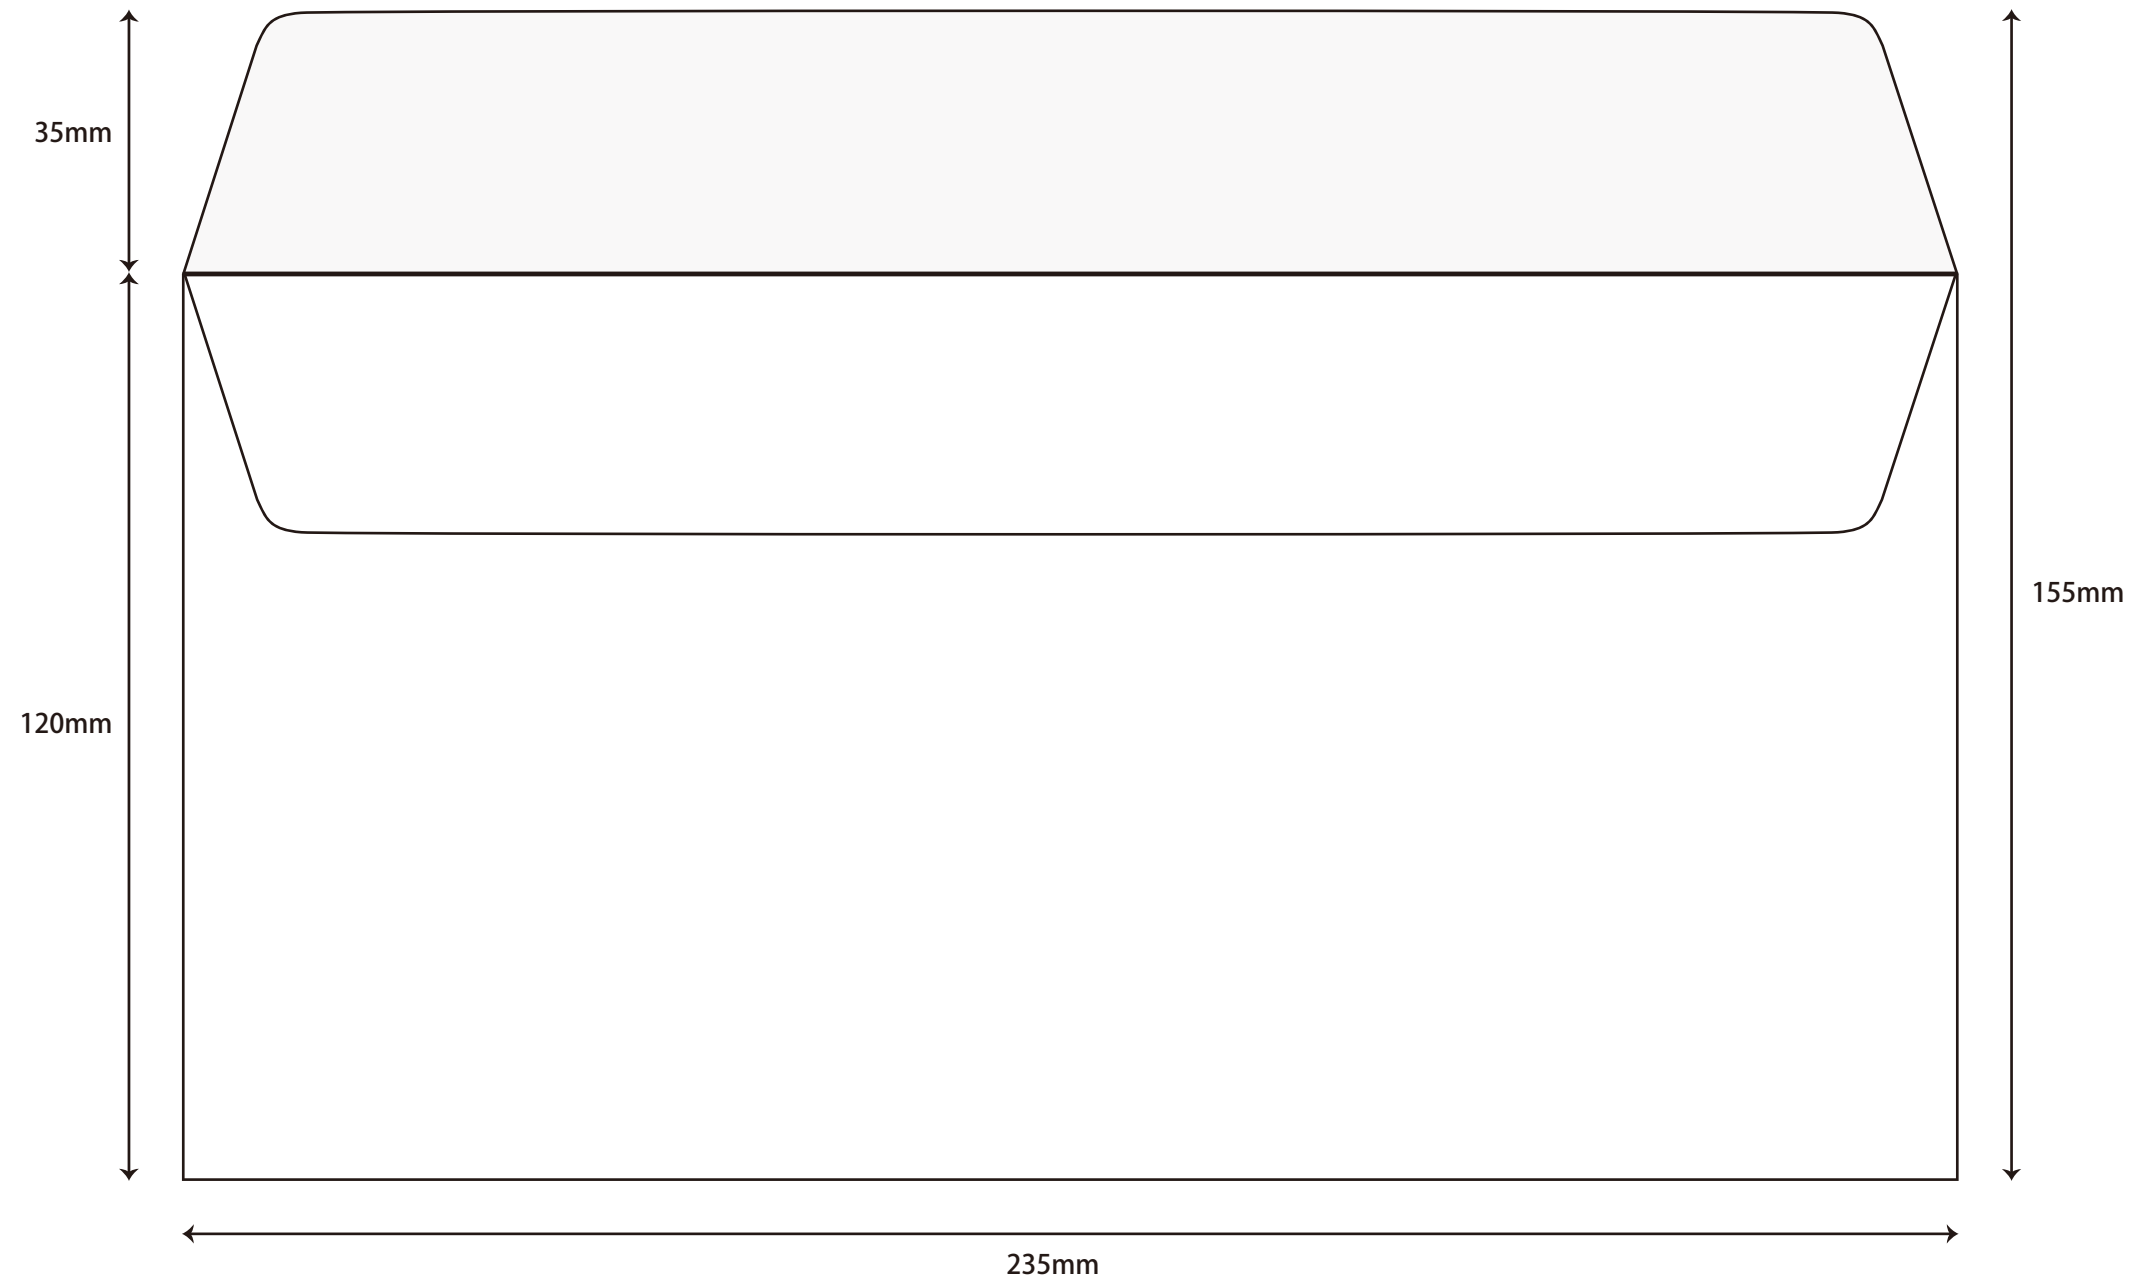

**【洋長3 裏面】**

幅235×天地120mm フラップ35mm

※破線よりも外側に印刷を行う場合は、別注封筒での発注となります。

**【洋長3 表面】**

破線よりも外側に印刷を行う場合は、別注封筒での発注となります。

※破線よりも外側に印刷を行う場合は、別注封筒での発注となります。