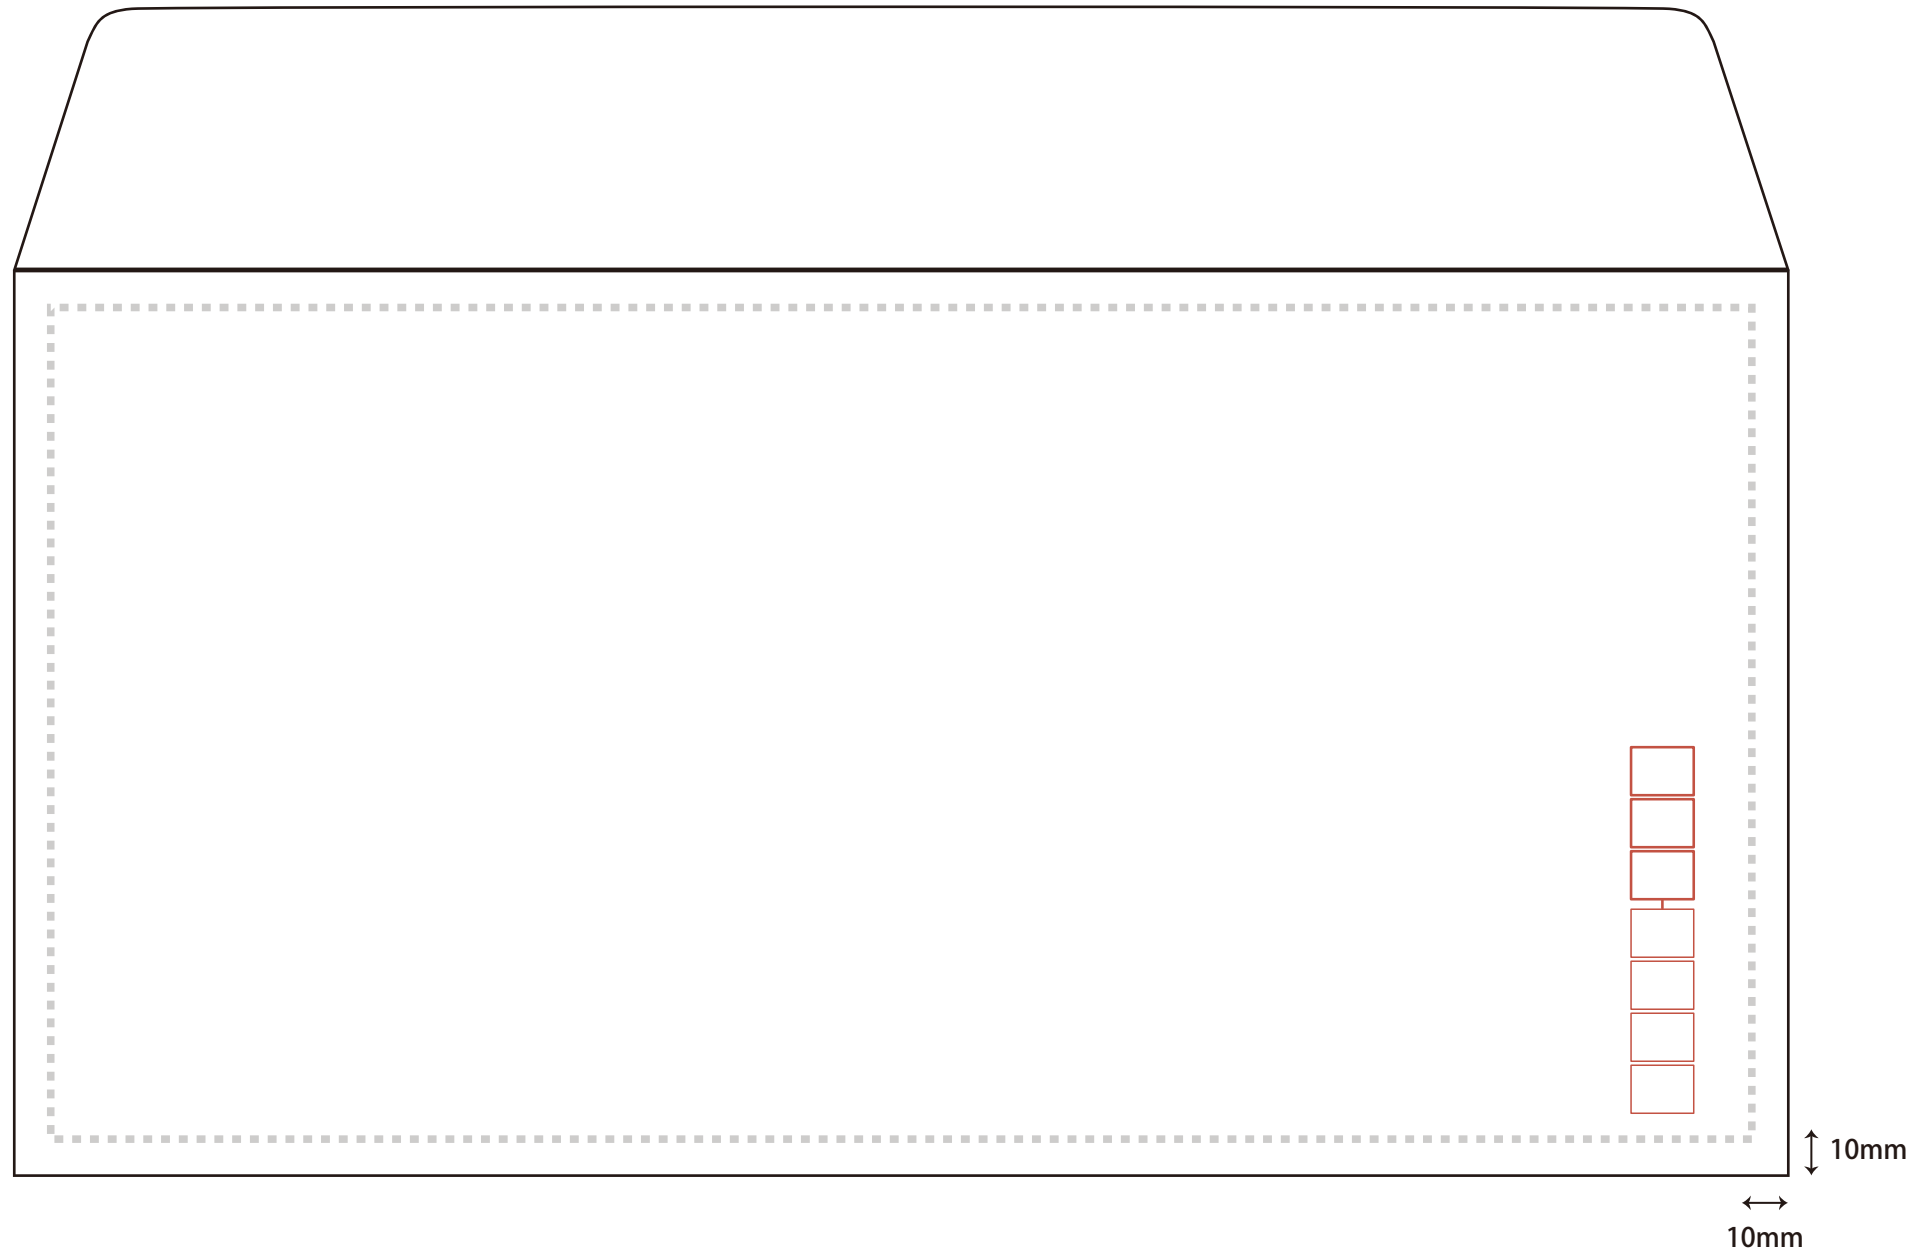

**【洋長3 裏面】**

幅235×天地120mm フラップ35mm

※破線よりも外側に印刷を行う場合は、別注封筒での発注となります。

**【洋長3 表面】**

破線よりも外側に印刷を行う場合は、別注封筒での発注となります。

※破線よりも外側に印刷を行う場合は、別注封筒での発注となります。