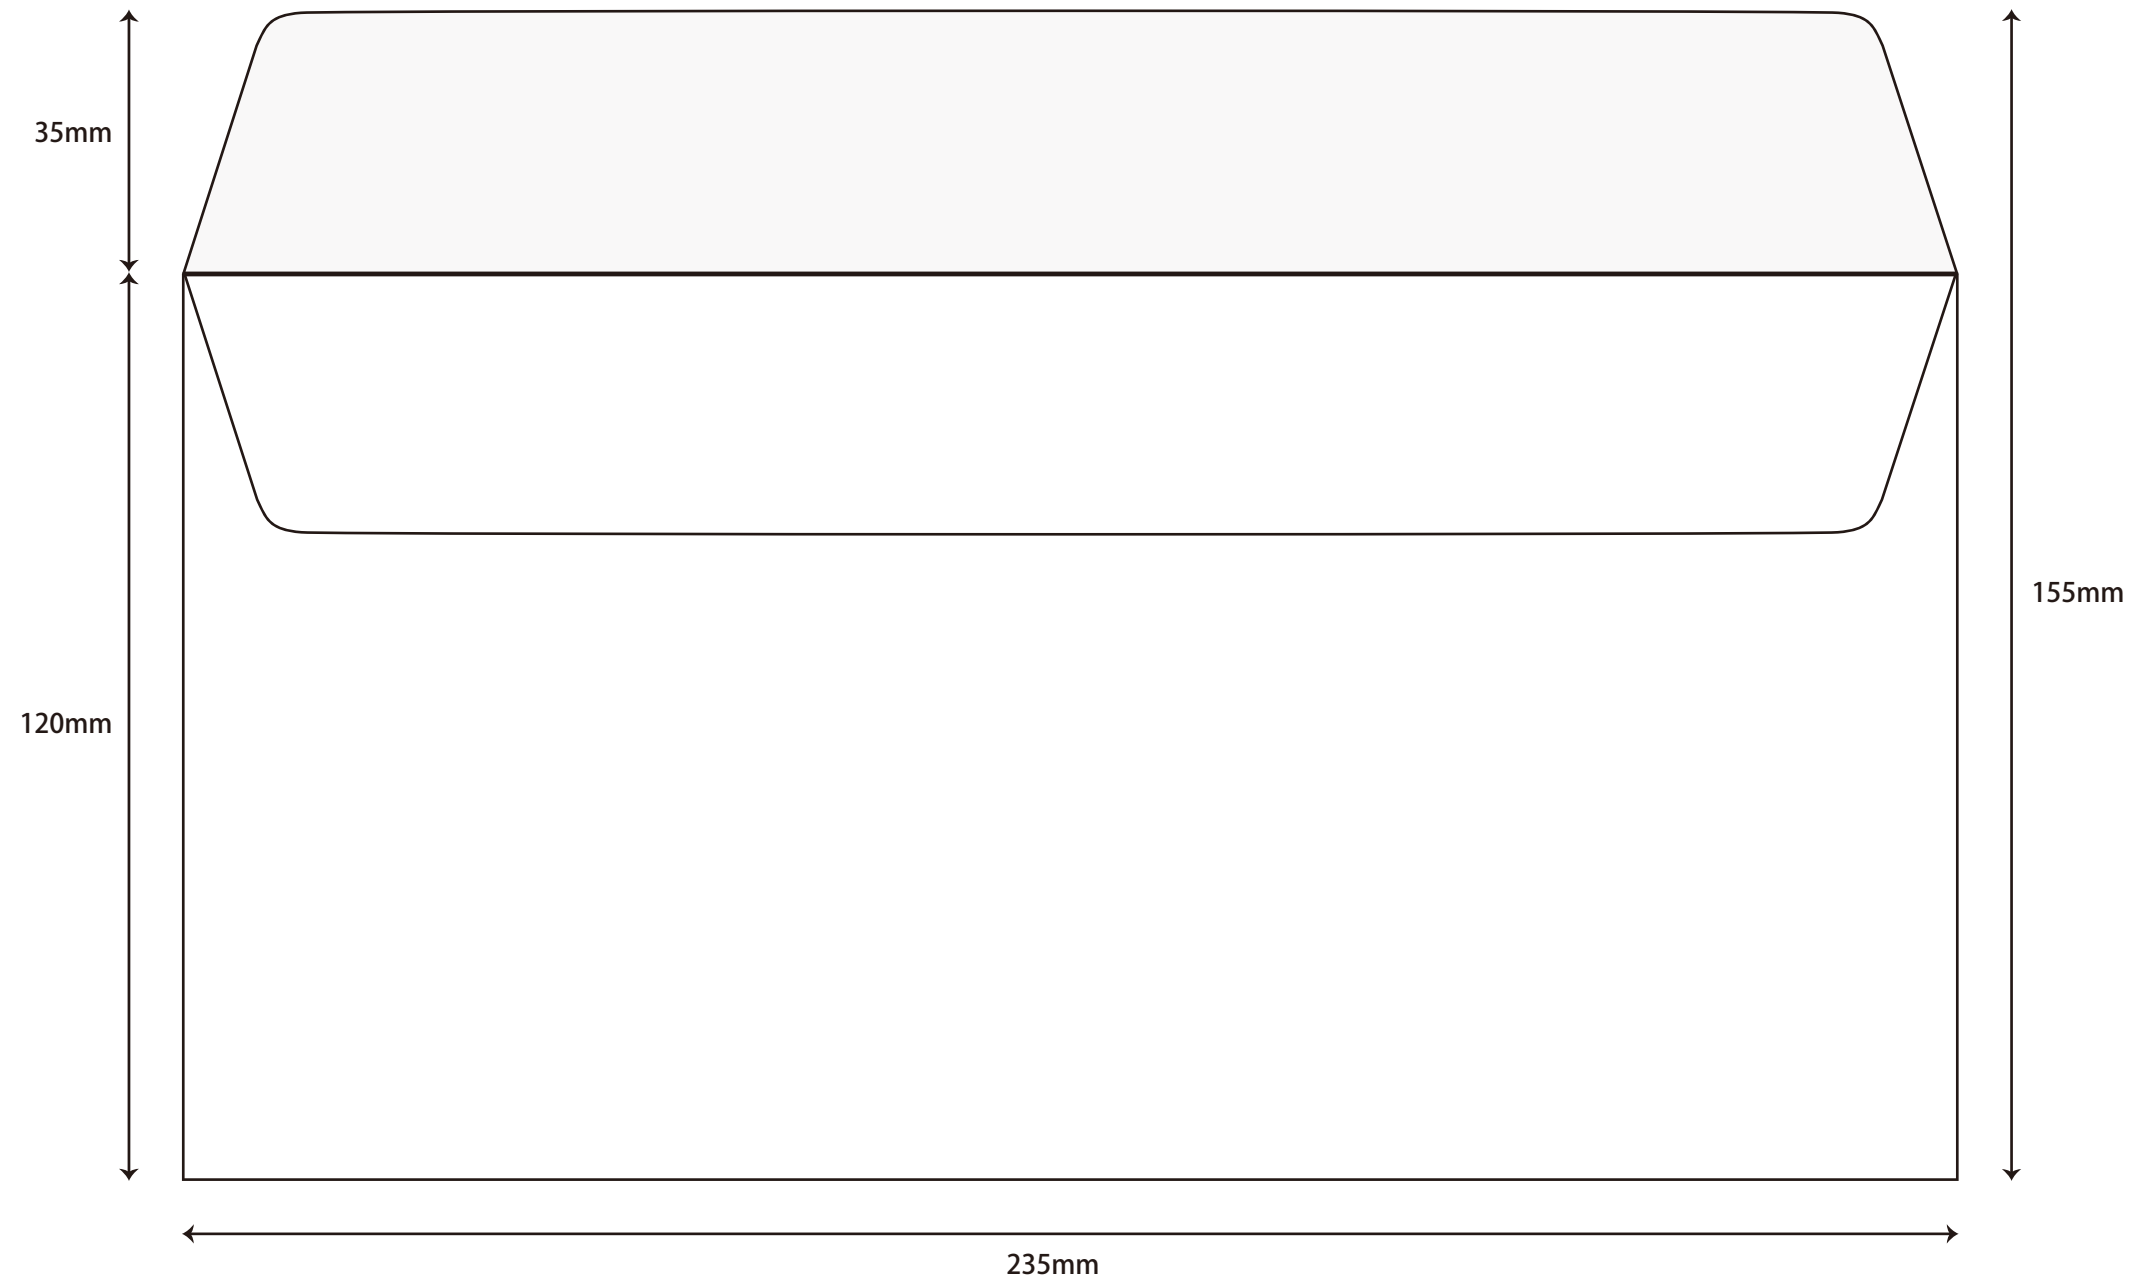

【洋長3 裏面】

幅235×天地120mm フラップ35mm

※破線よりも外側に印刷を行う場合は、別注封筒での発注となります。

【洋長3 表面】

破線よりも外側に印刷を行う場合は、別注封筒での発注となります。

※破線よりも外側に印刷を行う場合は、別注封筒での発注となります。