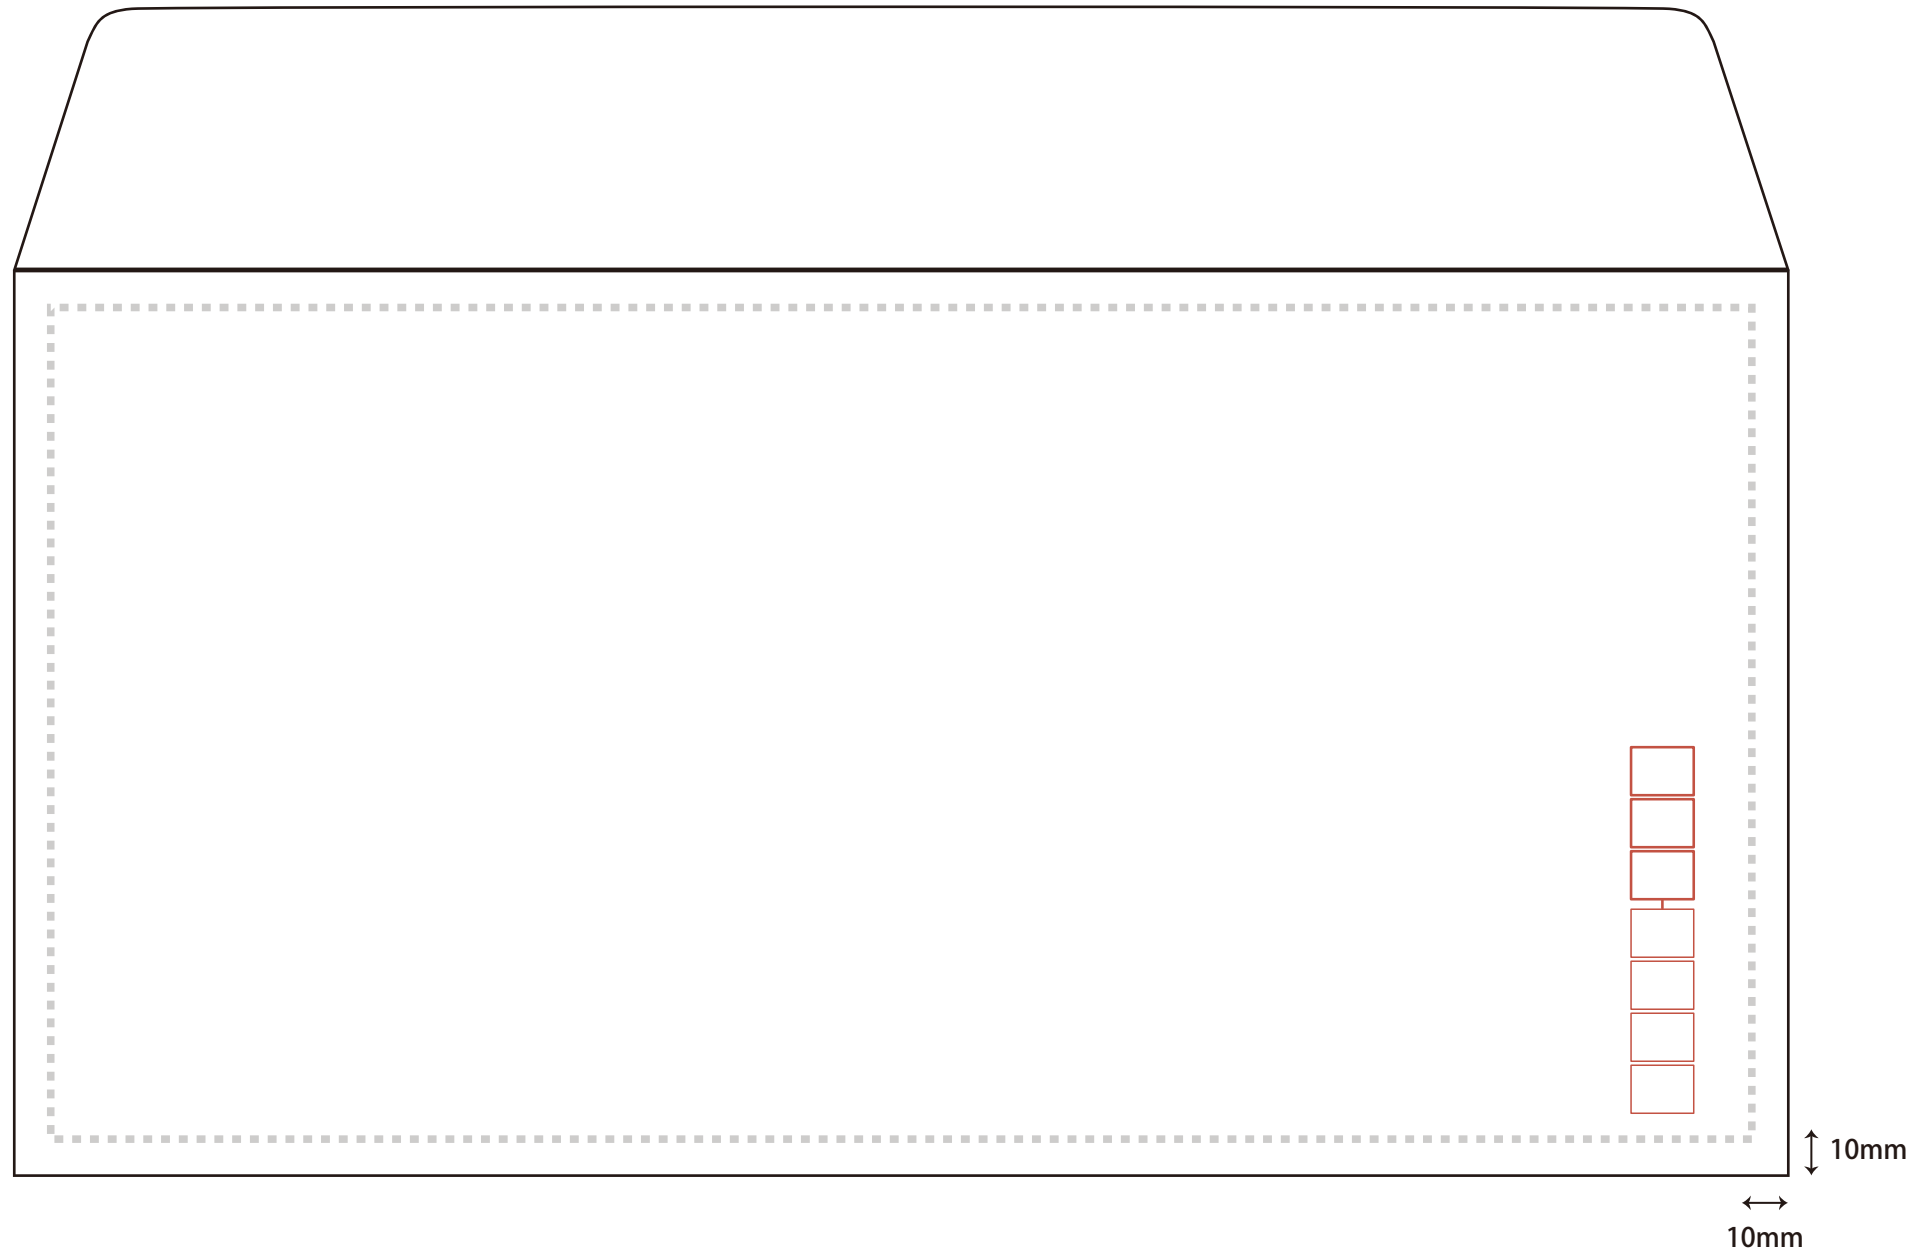

【洋長3 裏面】

幅235×天地120mm フラップ35mm

※破線よりも外側に印刷を行う場合は、別注封筒での発注となります。

【洋長3 表面】

破線よりも外側に印刷を行う場合は、別注封筒での発注となります。

※破線よりも外側に印刷を行う場合は、別注封筒での発注となります。