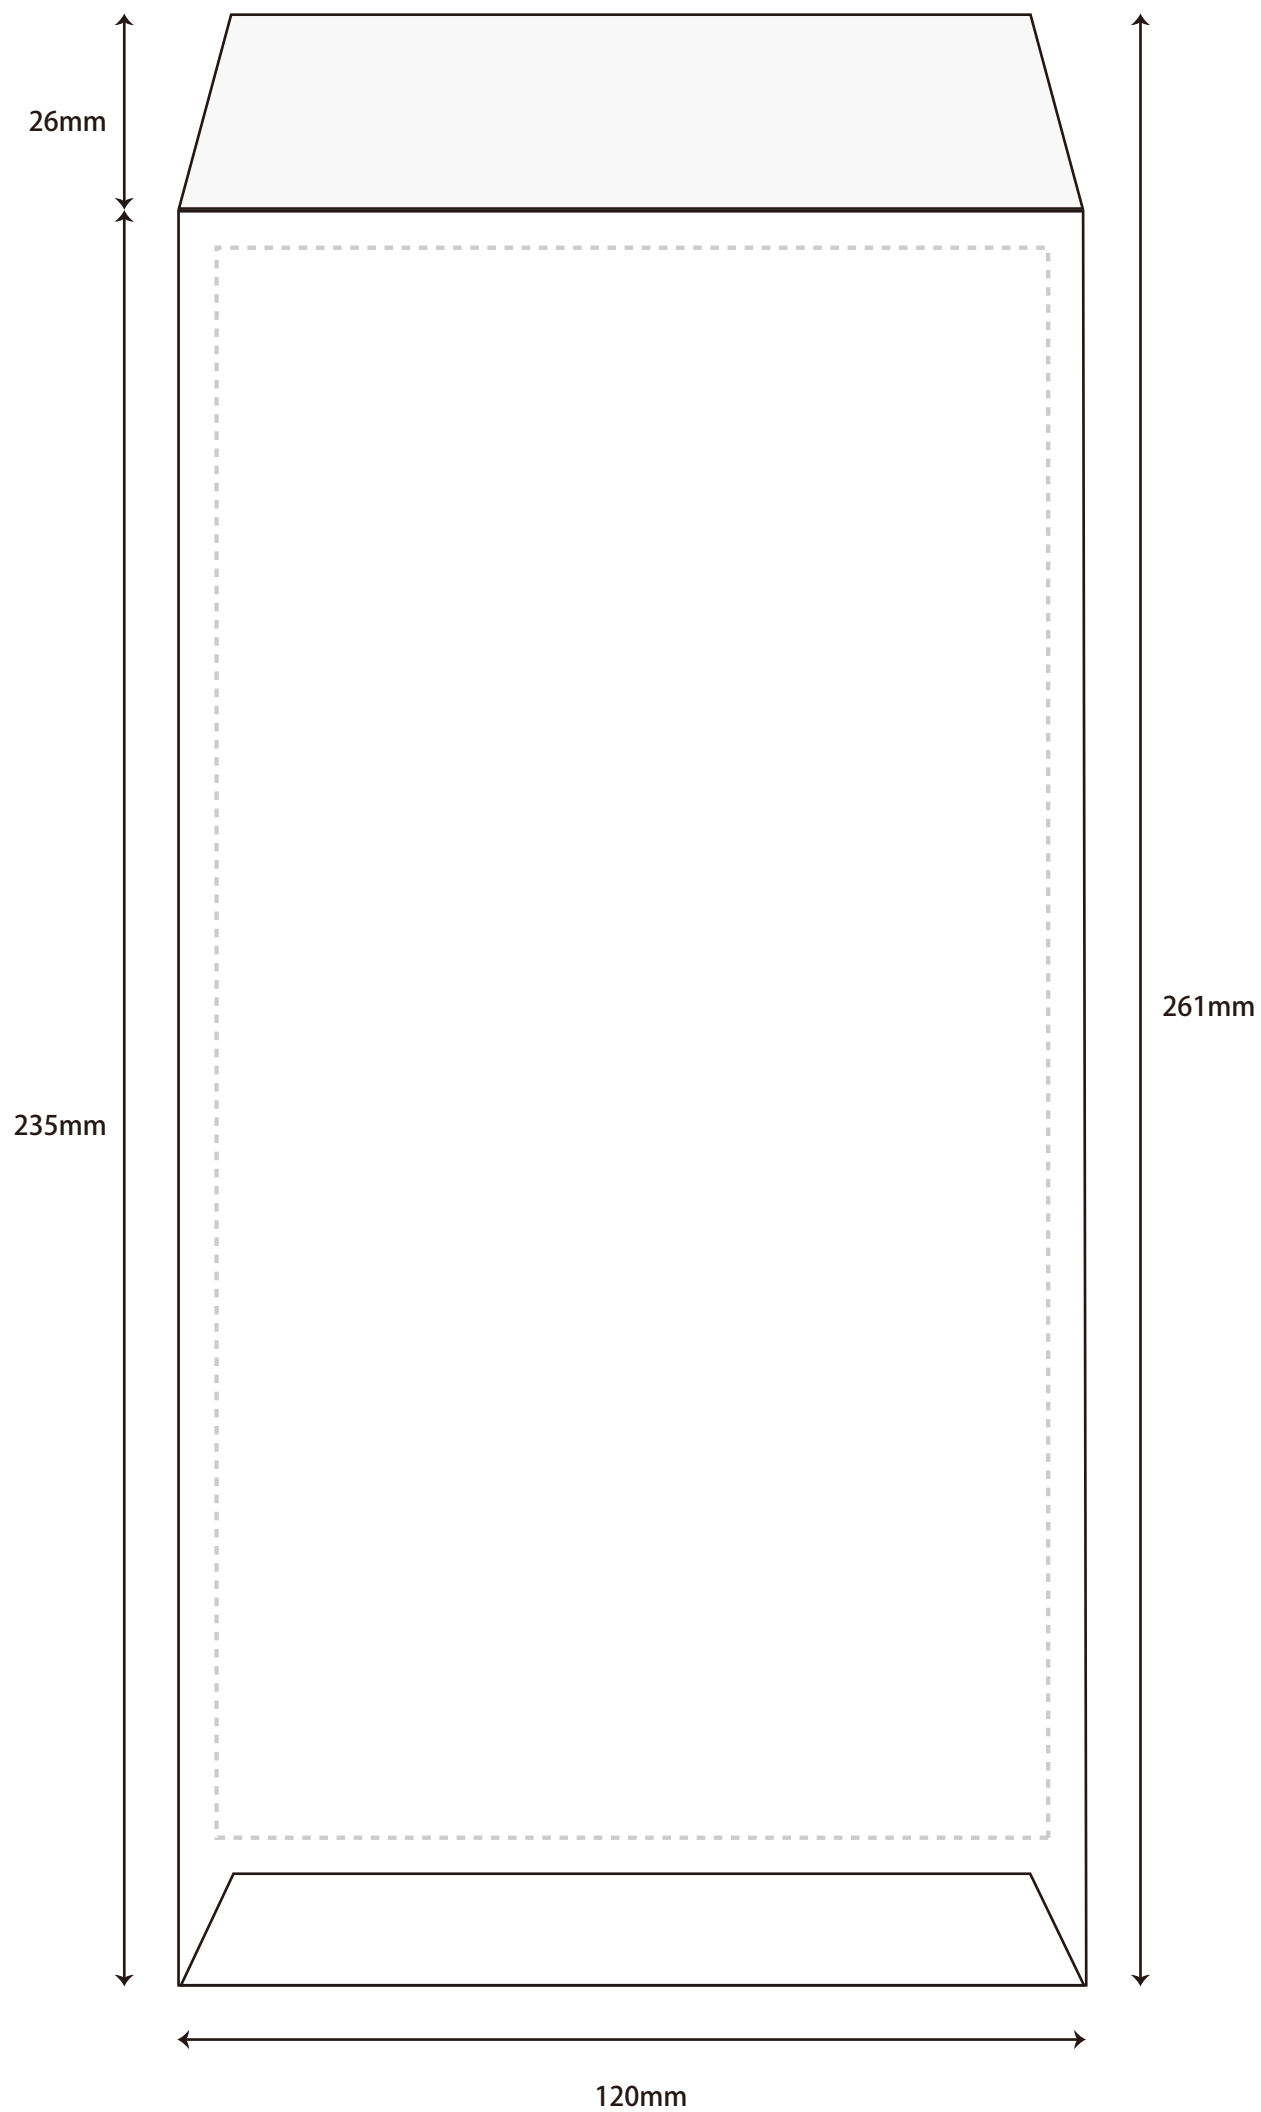

【長3 裏面】

幅120×天地235mm フラップ26mm

※破線よりも外側に印刷を行う場合は、別注封筒での発注となります。

【長3 表面】

※破線よりも外側に印刷を行う場合は、別注封筒での発注となります。